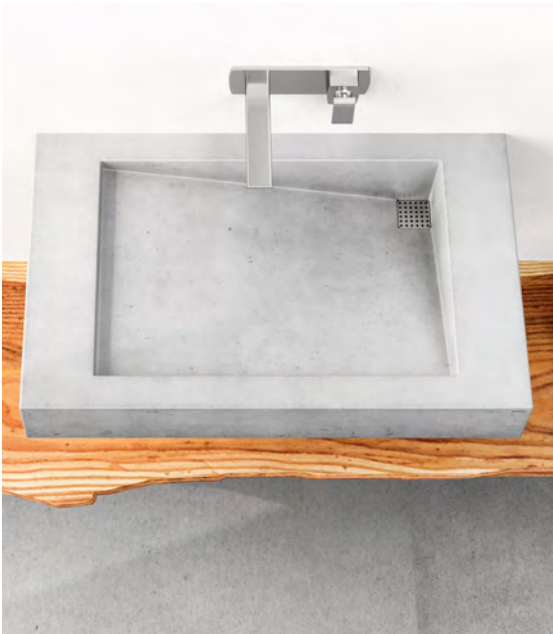

Gravelli

SLANT 03 SINGLE

Wandwaschbecken mit unkonventionellem, modernem Design. Ideal für alle, die mit prägnanten Elementen im Innenbereich gerne überraschen. Der Boden fällt von allen Seiten zum Abfluss ab und bildet so ein markantes Gefälle und ein interessantes Spiel mit Formen.

Tomáš Vacek

design (2015) Tomáš Vacek

FARBVARIANTEN

grau: gw03sgr

anthrazit: gw03san

sand: gw03ssnd

MASSE (mm)